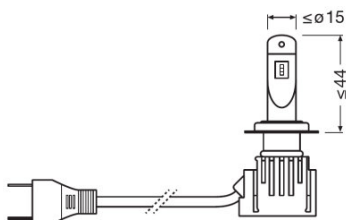

Rozměry & váha

Váha výrobku	55,00 g
Délka	81,3 mm

Technický list výrobku

Průměr	13,8 mm
--------	---------

Životnost

Životnost Tc	2500 h
Životnost B3	1500 h

Další údaje o produktu

Patice	PX26d
--------	-------