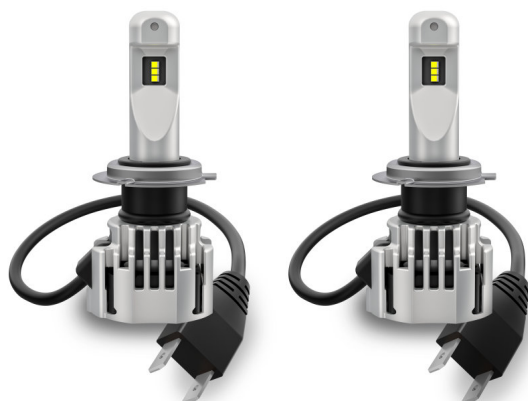

NIGHT BREAKER H7-LED

První OSRAM LED světelný zdroj schválený pro použití na veřejných komunikacích

První náhradní LED OSRAM pro provoz na veřejných komunikacích 1)

Vidět a být viděn lépe pro větší bezpečnost na silnici, zejména v noci.

První legální NIGHT BREAKER LED

S NIGHT BREAKER H7-LED je nyní na trhu první legální 1) "LED žárovka" OSRAM. Řešení plug-and-play pro náhradu halogenových autožárovek LED žárovkami nabízí řidičům významné výhody: velmi chladně bílé, jasné světlo 6 000 Kelvinů s až o 220 % vyšším jasnem ve srovnání s minimálními požadavky ECE R112 a s až 5krát delší životností ve srovnání s halogenovými žárovkami, dále je o 50 % redukována možnost oslnění. OSRAM nabízí související instalační příslušenství pro NB LED H7 žárovky.