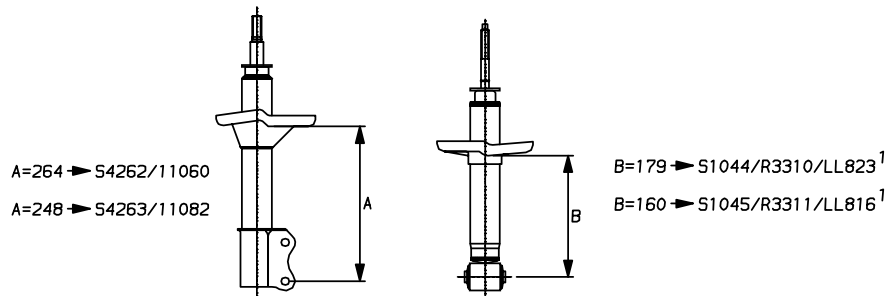

AUSTIN

MONROE	REFLEX	ORIGINAL			REFLEX	ORIGINAL	LL		
	SENSA-TRAC	ADVENTURE			SENSA-TRAC	ADVENTURE	LA		

AUSTIN (GB)

MAESTRO

072001		83 → 94	S4262²	11060	I37 PK037 MK025² MC112		S1044	R3310²	LL823¹	I37 PK014	
			S4263	11082²	I37 PK037 MK025² MC112		S1045	R3311	LL816¹	I37 PK014	
072002	MG EFI	84 → 94	S4262²	11060	PK037 MK025² MC112		S1044	R3310²	LL823¹	I37 PK014	
			S4263	11082²	I37 PK037 MK025² MC112		S1045	R3311	LL816¹	I37 PK014	

I37

MAESTRO

072003	Maestro	84 → 90	S4262²	11060	PK037 MK025² MC112			R3424			
072004	Maestro	90 → 94	S4262²	11060	PK037 MK025² MC112			R3432			

METRO

071005	Mini Metro	80 → 90	S1146²	R1604							

METRO VAN

071005	Metro Van	80 → 90	S1146²	R1604							

MINI

071002	850, 850 Cooper, 850 Cooper "S", 1000, 1100 Special, 1275 GT, 1300	59 → 00		R2045				21531 R1531			

MINI

071002	Clubman, Countryman	59 → 75		R2045				21531 R1531			

MINI

071002	1300	92 → 95		R2045				21531 R1531