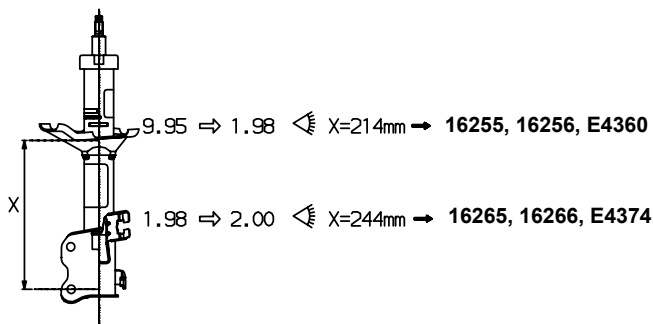

NISSAN

MONROE	REFLEX	ORIGINAL			REFLEX	ORIGINAL	LL		
	SENSA-TRAC	ADVENTURE			SENSA-TRAC	ADVENTURE	LA		

NISSAN (J)(EU)

ALMERA

263501	1.4, 1.6, 2.0 D N 15	7.95 → 1.98	E4360 (E4360R E4361L)	16255			E1177	23852	MK131		
				16256							
263502	1.4, 1.6, 2.0 D N 15	1.98 → 4.00	E4374 (E4374R E4375L)	16265			E1224	23892	MK131		
				16266							
263501	2.0 GTi N 15	9.95 → 8.97	E4360 (E4360R E4361L)	16255			E1177	23852	MK131		
				16256							
263503	2.0 GTi N 15	8.97 → 1.98	E4360 (E4360R E4361L)	16255			E1224	23892	MK131		
				16256							
263502	2.0 GTi N 15	1.98 → 4.00	E4374 (E4374R E4375L)	16265			E1224	23892	MK131		
				16266							

I29

ALMERA

1.5, 1.8, 2.2 Di N 16 (=) ORIG(J)	4.00 → 3.01										

ALMERA

263504	1.5, 1.8, 1.5 dCi, 2.2 dCi N 16 E (=) ORIG(EUR)	2.00 → 8.03	E4719 (E4719R E4720L)	16297			E1292	23934			
				16298							
263508	1.5, 1.8, 1.5 dCi, 2.2 dCi N 16 E (=) ORIG(EUR)	9.03 →		G7201			E1292	23934			
				G7202